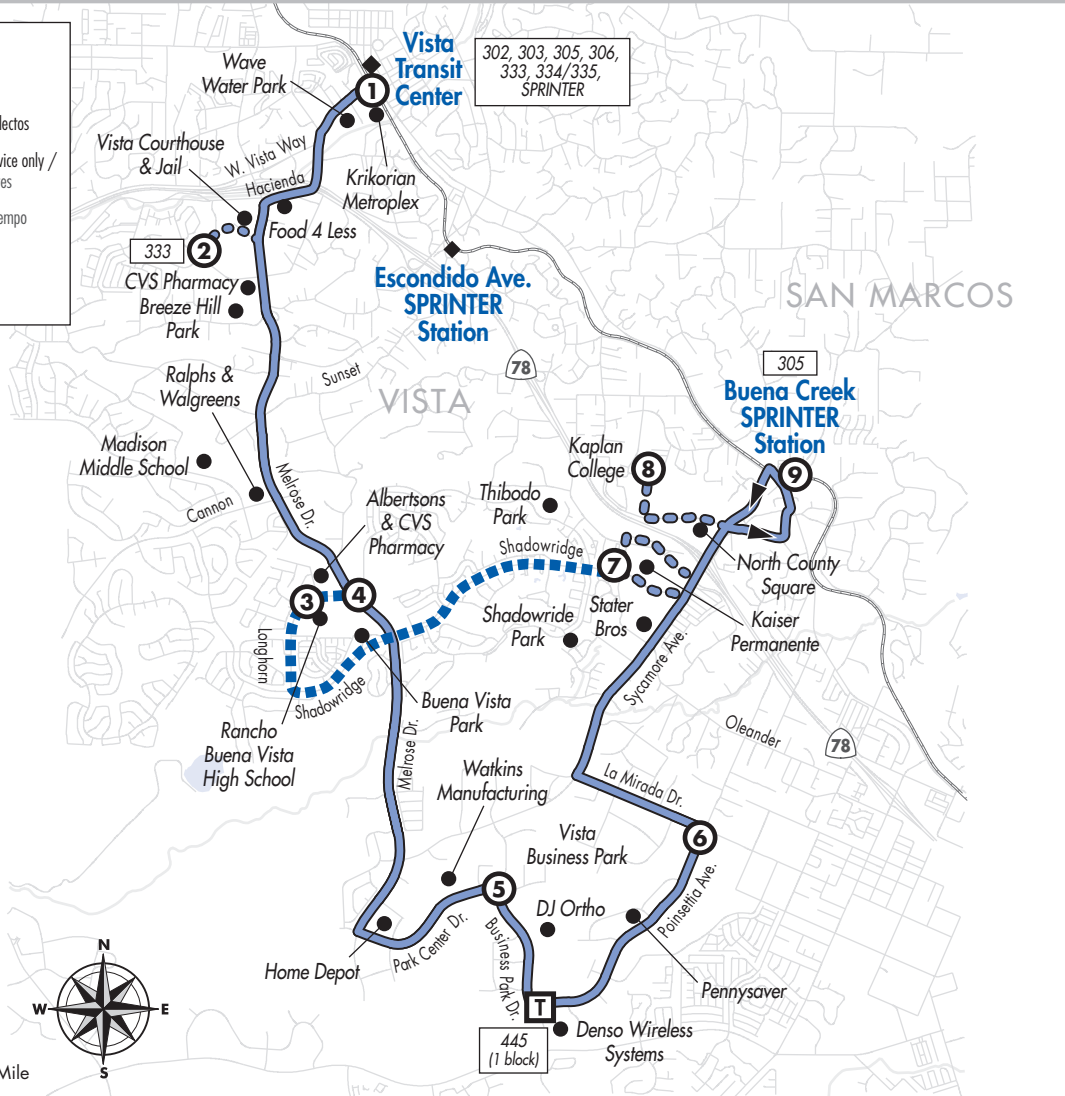

## NEW Route & Schedule Change Nuevo cambio y horario de rutas

### Destinations/Destinos

- Vista Business Park
- Kaiser Permanente
- Kaplan College
- Rancho Buena Vista High School
- Vista Courthouse
- North County Square

MF

— Route / Ruta  
— Street / Calle  
● Selected trips / Viajes selectos  
■ Limited school tripper service only / Sólo ciertos viajes escolares  
○ Time Point / Punto de Tiempo  
● Landmark / Señal  
T Transfer / Transbordo

### 332 Monday - Friday Eastbound to Buena Creek

Vista Transit Center <b>1</b>	Vista Courthouse <b>2</b>	Rancho Buena Vista High School <b>3</b>	Melrose Dr. & Longhorn Dr. <b>4</b>	Park Center Dr. & Business Park Dr. <b>5</b>	La Mirada Dr. & Poinsettia Ave. <b>6</b>	Shadowridge Dr. & Watson Way <b>7</b>	Kaplan College <b>8</b>	Buena Creek SPRINTER Station <b>9</b>
4:33	-	-	4:40	4:46	4:53	-	-	5:01 <sup>a</sup>
5:02	-	-	5:10	5:17	5:24	-	-	5:34
5:40	-	-	5:49	5:58	6:05	-	-	6:15
6:10	-	-	6:20	6:29	6:36	-	-	6:46
6:35	-	-	6:47	6:57	7:04	-	-	7:14
6:40	-	-	6:52	7:02	7:09	-	-	7:19
* 6:55	-	7:12	-	-	-	-	-	-
6:55	-	-	7:07	7:17	7:24	-	-	7:34
7:03	7:09	-	7:18	7:28	7:35	7:42	-	7:50
7:33	7:39	-	7:48	7:58	8:05	-	8:15	8:22
** 7:55	-	8:12	-	-	-	-	-	-
8:03	8:08	-	8:16	8:24	8:31	8:38	-	8:45
8:33	8:38	-	8:46	8:54	9:01	-	9:09	9:15
9:33	9:39	-	9:48	9:56	10:02	10:09	-	10:16
10:33	10:38	-	10:46	10:54	11:00	-	11:10	11:16
11:33	11:38	-	11:45	11:53	<b>12:00</b>	<b>12:07</b>	-	<b>12:15<sup>p</sup></b>
<b>12:33</b>	<b>12:38</b>	-	<b>12:45</b>	<b>12:53</b>	<b>1:00</b>	-	<b>1:10</b>	<b>1:16</b>
1:33	1:38	-	1:45	1:53	2:00	-	-	2:15
-	-	2:38	-	-	-	2:45	-	@ 2:50
2:33	2:38	-	2:46	2:56	3:03	-	3:13	3:20
3:03	3:09	-	3:18	3:28	3:35	3:42	-	3:50
3:33	3:39	-	3:48	3:58	4:05	-	4:15	4:22
4:03	4:09	-	4:18	4:28	4:35	4:42	-	4:51
4:33	4:39	-	4:48	4:58	5:05	-	5:15	5:22
5:03	5:08	-	5:16	5:24	5:31	5:38	-	5:48
5:40	-	-	5:53	6:01	6:08	-	-	6:16
6:10	-	-	6:22	6:30	6:36	-	-	6:44
7:10	-	-	7:22	7:30	7:36	-	-	7:44
8:10	-	-	8:21	8:29	8:35	-	-	8:43
9:10	-	-	9:21	9:29	9:35	-	-	9:43