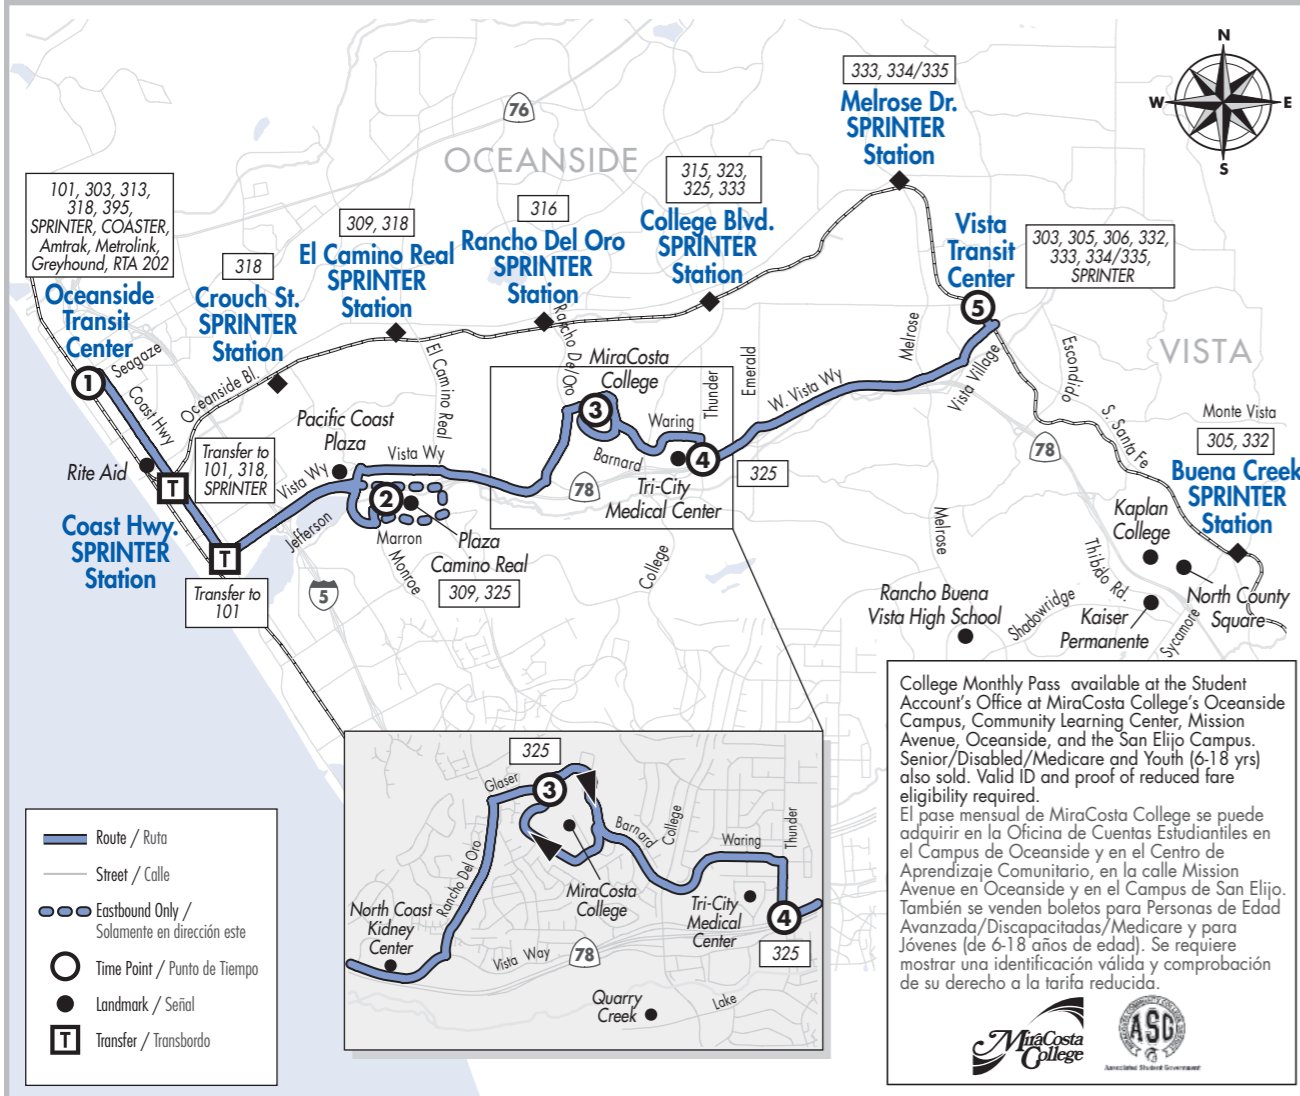

302

Oceanside to Vista Transit Center via Vista Way

MF SA SU H

302 Monday - Friday Eastbound to Vista

Oceanside Transit Center	Plaza Camino Real Transit Center	MiraCosta College	Thunder Dr. & Vista Way	Vista Transit Center
1	2	3	4	5
4:41	4:57	5:06	5:13	5:22a
5:11	5:27	5:36	5:43	5:52
5:41	5:57	6:06	6:13	6:22
*	-	-	6:35	6:47
6:08	6:24	6:33	6:40	6:52
6:38	6:54	7:03	7:10	7:22
**	-	-	7:35	7:47
7:06	7:23	7:33	7:40	7:52
7:36	7:53	8:03	8:10	8:22
8:06	8:23	8:33	8:40	8:52
8:36	8:53	9:03	9:10	9:22
9:05	9:22	9:33	9:40	9:52
9:35	9:52	10:03	10:10	10:22
10:05	10:22	10:33	10:40	10:52
10:35	10:52	11:03	11:10	11:22
11:03	11:20	11:32	11:39	11:52
11:33	11:50	12:02	12:09	12:22p
12:03	12:20	12:32	12:39	12:52
12:33	12:50	1:02	1:09	1:22
1:02	1:20	1:32	1:39	1:52
1:32	1:50	2:02	2:09	2:22
2:01	2:19	2:31	2:38	2:52
2:31	2:49	3:01	3:08	3:22
3:01	3:19	3:31	3:38	3:52
3:31	3:49	4:01	4:08	4:22
4:00	4:18	4:30	4:37	4:52
4:30	4:48	5:00	5:07	5:22
5:02	5:19	5:31	5:38	5:52
5:32	5:49	6:01	6:08	6:22
6:06	6:22	6:34	6:41	6:52
6:36	6:52	7:04	7:11	7:22
7:08	7:24	7:35	7:42	7:52
7:38	7:54	8:05	8:12	8:22
8:09	8:25	8:35	8:42	8:52
8:42	8:58	9:08	9:15	9:25
9:17	9:33	9:43	9:50	9:59
9:47	10:03	10:13	10:20	10:29
10:19	10:35	10:44	10:51	10:59

Trips operate only when Rancho Buena Vista High School is open. Connect at Vista Transit Center on Route 332.

Opera únicamente cuando está abierta la Preparatoria de Rancho Buena Vista. Transborde en la Central de Transporte Vista en la Ruta 332.

- Tuesday - Friday school days only/ El recorrido sólo opera durante los días escolares de martes a viernes
- ** Monday school days only/El recorrido sólo opera durante los días escolares el lunes

302 Monday - Friday Westbound to Oceanside

Vista Transit Center	Thunder Dr. & Vista Way	MiraCosta College	Plaza Camino Real Transit Center	Oceanside Transit Center
5	4	3	2	1
4:34	4:43	4:50	5:04	5:14a
5:04	5:13	5:21	5:35	5:45
5:34	5:43	5:51	6:05	6:15
6:04	6:14	6:22	6:35	6:45
6:34	6:44	6:52	7:05	7:15
7:04	7:15	7:23	7:36	7:48
7:34	7:45	7:53	8:06	8:18
8:04	8:16	8:24	8:37	8:49
8:34	8:46	8:54	9:07	9:19
9:04	9:16	9:24	9:37	9:49
9:34	9:46	9:54	10:07	10:19
10:04	10:16	10:24	10:38	10:51
10:34	10:46	10:54	11:08	11:21
11:04	11:16	11:24	11:38	11:51
11:34	11:46	11:54	12:08	12:21p
12:04	12:16	12:24	12:38	12:51
12:34	12:46	12:54	1:08	1:21
1:04	1:16	1:24	1:38	1:52
1:34	1:46	1:54	2:08	2:22
2:04	2:16	2:24	2:38	2:52
2:34	2:46	2:54	3:08	3:22
3:04	3:16	3:24	3:38	3:53
3:34	3:46	3:54	4:08	4:23
4:04	4:16	4:24	4:38	4:52
4:34	4:46	4:54	5:08	5:22
5:04	5:16	5:24	5:38	5:52
5:34	5:46	5:54	6:08	6:22
6:04	6:14	6:22	6:35	6:48
6:34	6:44	6:52	7:05	7:18
7:04	7:14	7:22	7:35	7:46
7:34	7:44	7:52	8:05	8:16
8:04	8:14	8:22	8:35	8:46
8:30	8:40	8:48	9:01	9:12
9:00	9:09	9:16	9:28	9:38
9:33	9:42	9:49	10:01	10:11
10:03	10:12	10:19	10:31	10:41
10:33	10:42	10:49	11:01	11:11
11:03	11:12	11:19	11:30	11:39

Bold denotes P.M. times/Horarios en negritas son en la tarde