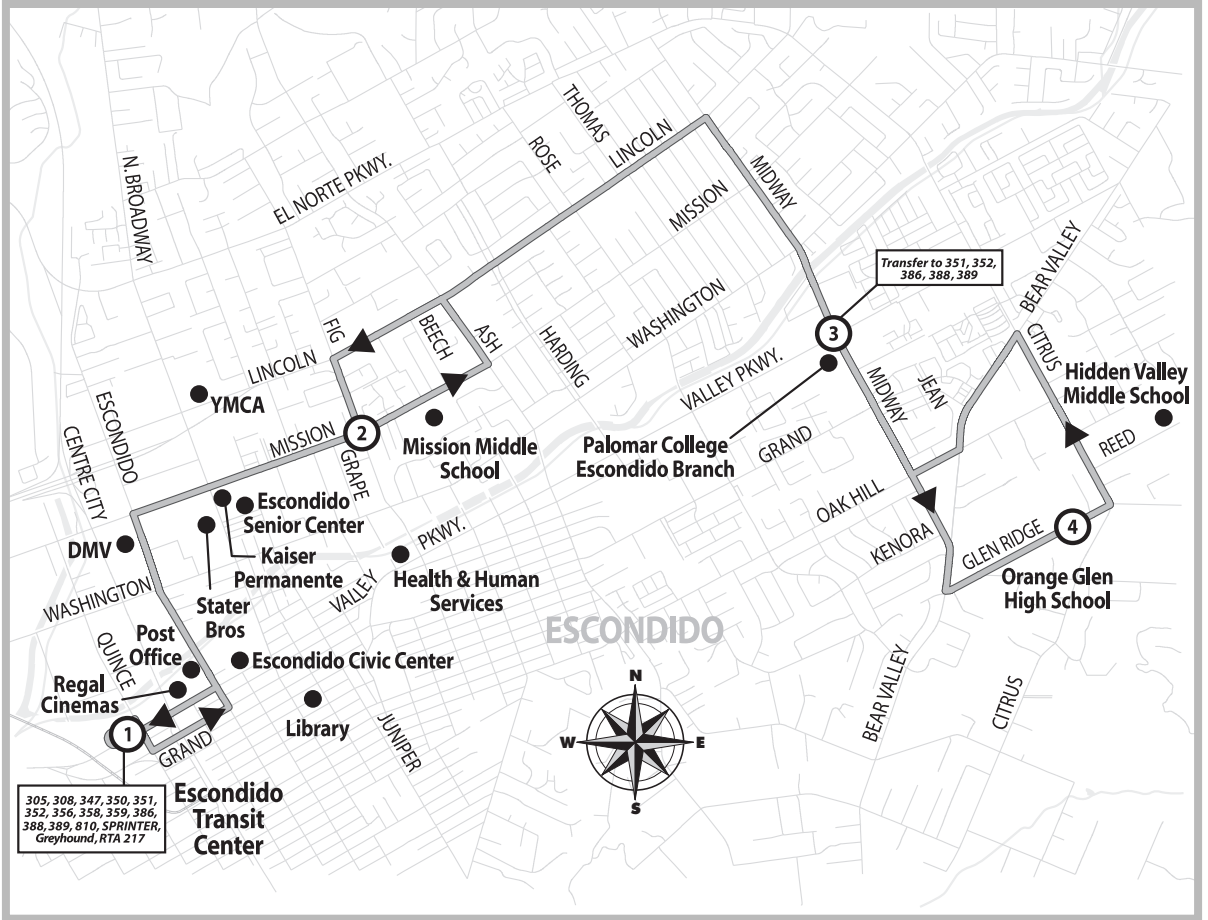

MF SA SU H

Transfer to 351, 352, 386, 388, 389

- Route / Ruta
- Street / Calle
- Time Point / Punto de Tiempo
- Landmark / Señal