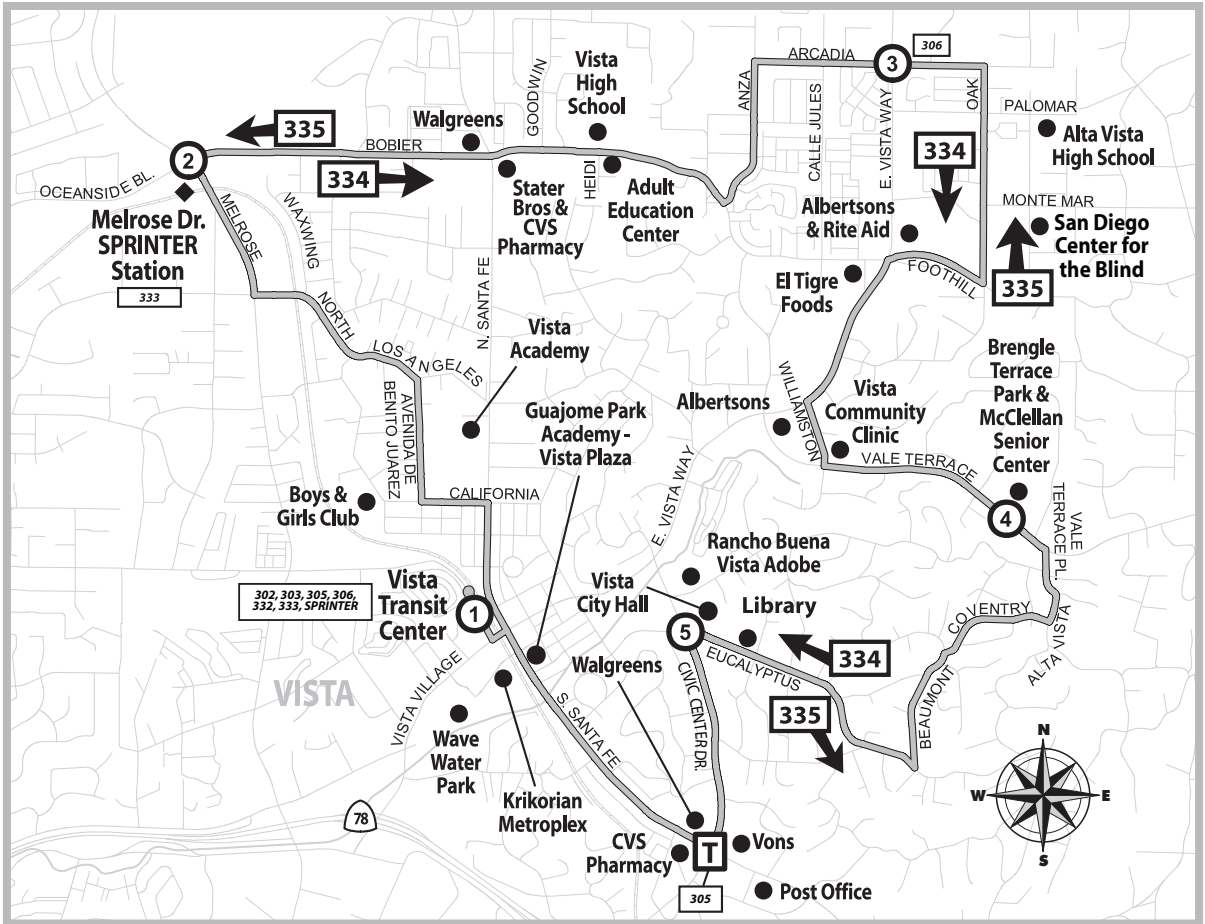

MF

- Route / Ruta
- Street / Calle
- Time Point / Punto de Tiempo
- Landmark / Señal
- Transfer / Transbordo
- SPRINTER Station / Estaciones del SPRINTER

334 Monday - Friday Bobier, then Vale Terrace

Vista Transit Center	Oceanside Bl. & Melrose Dr.	Arcadia Ave. & E. Vista Way	Brengle Terrace Park	Eucalyptus Ave. & Civic Center Dr.	Vista Transit Center
1	2	3	4	5	1
5:03	5:14	5:21	5:31	5:37	5:46a
6:03	6:14	6:21	6:31	6:37	6:46
7:03	7:14	7:21	7:31	7:37	7:46
8:03	8:14	8:21	8:31	8:37	8:46
9:03	9:14	9:21	9:31	9:37	9:46
10:03	10:14	10:21	10:31	10:37	10:46
11:03	11:14	11:21	11:31	11:37	11:46
12:03	12:14	12:21	12:31	12:37	12:46p
1:03	1:14	1:21	1:31	1:37	1:46
2:03	2:14	2:21	2:31	2:37	2:46
3:03	3:16	3:24	3:36	3:42	3:53
4:03	4:16	4:24	4:36	4:42	4:53
5:03	5:16	5:24	5:36	5:42	5:53
6:03	6:14	6:21	6:31	6:37	6:46
7:03	7:14	7:21	7:31	7:37	7:46

335 Monday - Friday Vale Terrace, then Bobier

Vista Transit Center	Eucalyptus Ave. & Civic Center Dr.	Brengle Terrace Park	Arcadia Ave. & E. Vista Way	Oceanside Bl. & Melrose Dr.	Vista Transit Center
1	5	4	3	2	1
4:33	4:40	4:47	4:56	5:05	5:16a
5:33	5:40	5:47	5:56	6:05	6:16
6:33	6:43	6:50	6:59	7:08	7:21
7:33	7:43	7:50	7:59	8:08	8:21
8:33	8:40	8:47	8:56	9:05	9:16
9:33	9:40	9:47	9:56	10:05	10:16
10:33	10:40	10:47	10:56	11:05	11:16
11:33	11:40	11:47	11:56	12:05	12:16p
12:33	12:40	12:47	12:56	1:05	1:16
1:33	1:40	1:47	1:56	2:05	2:16
2:33	2:40	2:47	2:56	3:05	3:16
3:33	3:43	3:50	3:59	4:08	4:21
4:33	4:43	4:50	4:59	5:08	5:21
5:33	5:43	5:50	5:59	6:08	6:21
6:33	6:40	6:47	6:56	7:05	7:16
7:33	7:40	7:47	7:56	8:05	8:16

Route 334/335 does not operate on Saturdays, Sundays or holidays.
La Ruta 334/335 no ofrece servicio sábados, domingos o días festivos.