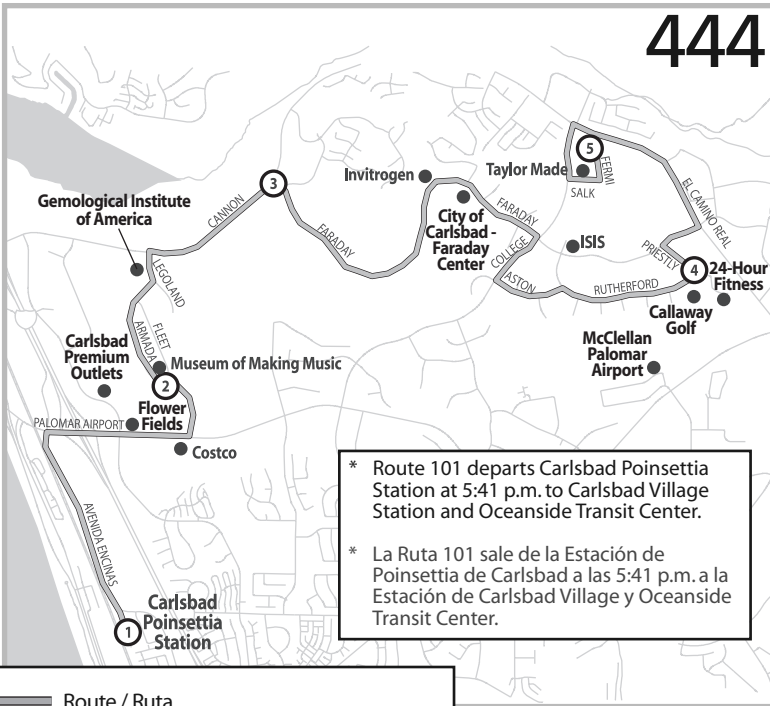

444/445

Carlsbad Poinsettia – COASTER Connection

MF

* Route 101 departs Carlsbad Poinsettia Station at 5:41 p.m. to Carlsbad Village Station and Oceanside Transit Center.
 * La Ruta 101 sale de la Estación de Poinsettia de Carlsbad a las 5:41 p.m. a la Estación de Carlsbad Village y Oceanside Transit Center.

Monday - Friday Only Afternoon

Fermi Ct.	Rutherford Rd. & Priestly Dr.	Faraday Ave. & Cannon Rd.	Armada Dr. & Fleet St.	Carlsbad Poinsettia Station	Departing Southbound COASTER Train
5	4	3	2	1	
4:32p	4:38p	4:47p	4:52p	5:02p	5:13p
5:09	5:15	5:24	5:29	5:39*	5:46

** A dedicated bus will take passengers to southbound COASTER stations (as far as Old Town) on request if the last trips of the Route 444 or 445 miss the last COASTER at 5:46 p.m. Call (760) 967-2884 for assistance after 5:00 p.m.

** Si los últimos recorridos de la Ruta 444 ó 445 no llegan a tiempo a la salida del último COASTER a las 5:46 p.m., a solicitud de los pasajeros un autobús especial los llevará a las estaciones del COASTER en dirección sur (hasta Old Town). Llame al (760) 967-2884 para recibir ayuda después de las 5:00 p.m.