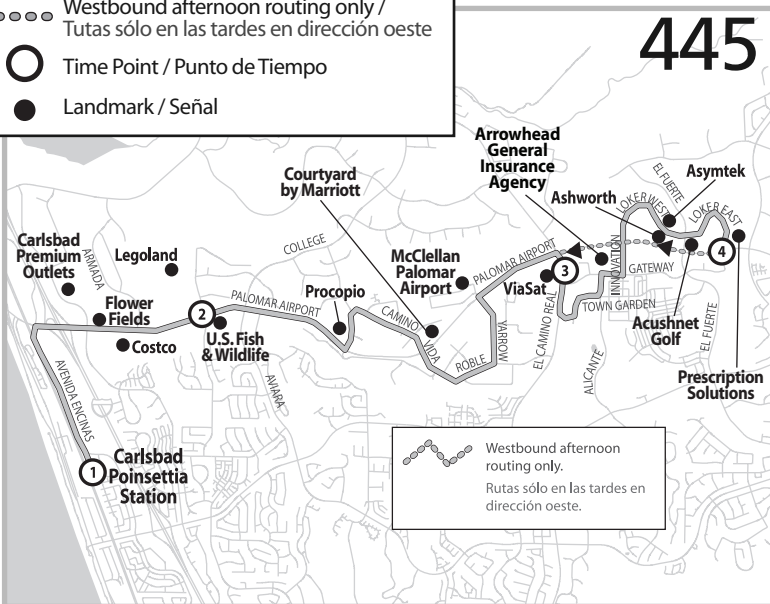

Monday - Friday Only Eastbound to Loker Avenue

COASTER Train Arrival Times Northbound	Carlsbad Poinsettia Station	Palomar Airport Rd. & Hidden Valley Rd. (Legoland)	El Camino Real & Palomar Airport Rd.	Palomar Airport Rd. & Loker Ave. East
7:17a	7:20a	7:27a	7:43a	7:53a
8:36	8:39	8:46	9:02	9:12

Monday - Friday Only Westbound to Poinsettia Station

El Camino Real & Palomar Airport Rd.	Palomar Airport Rd. & Loker Ave. East	Palomar Airport Rd. & Hidden Valley Rd. (Legoland)	Carlsbad Poinsettia Station	Departing Southbound COASTER Train
3	4	2	1	
4:27p	4:36p	4:51p	5:02p	5:13p
5:04p	5:13	5:28	5:39*	5:46

** A dedicated bus will take passengers to southbound COASTER stations (as far as Old Town) on request if the last trips of the Route 444 or 445 miss the last COASTER at 5:46 p.m. Call (760) 967-2884 for assistance after 5:00 p.m.

** Si los últimos recorridos de la Ruta 444 ó 445 no llegan a tiempo a la salida del último COASTER a las 5:46 p.m., a solicitud de los pasajeros un autobús especial los llevará a las estaciones del COASTER en dirección sur (hasta Old Town). Llame al (760) 967-2884 para recibir ayuda después de las 5:00 p.m.

Routes 444/445 do not operate on Saturdays, Sundays or holidays.
La Rutas 444/445 no ofrece servicio sábados, domingos o días festivos.