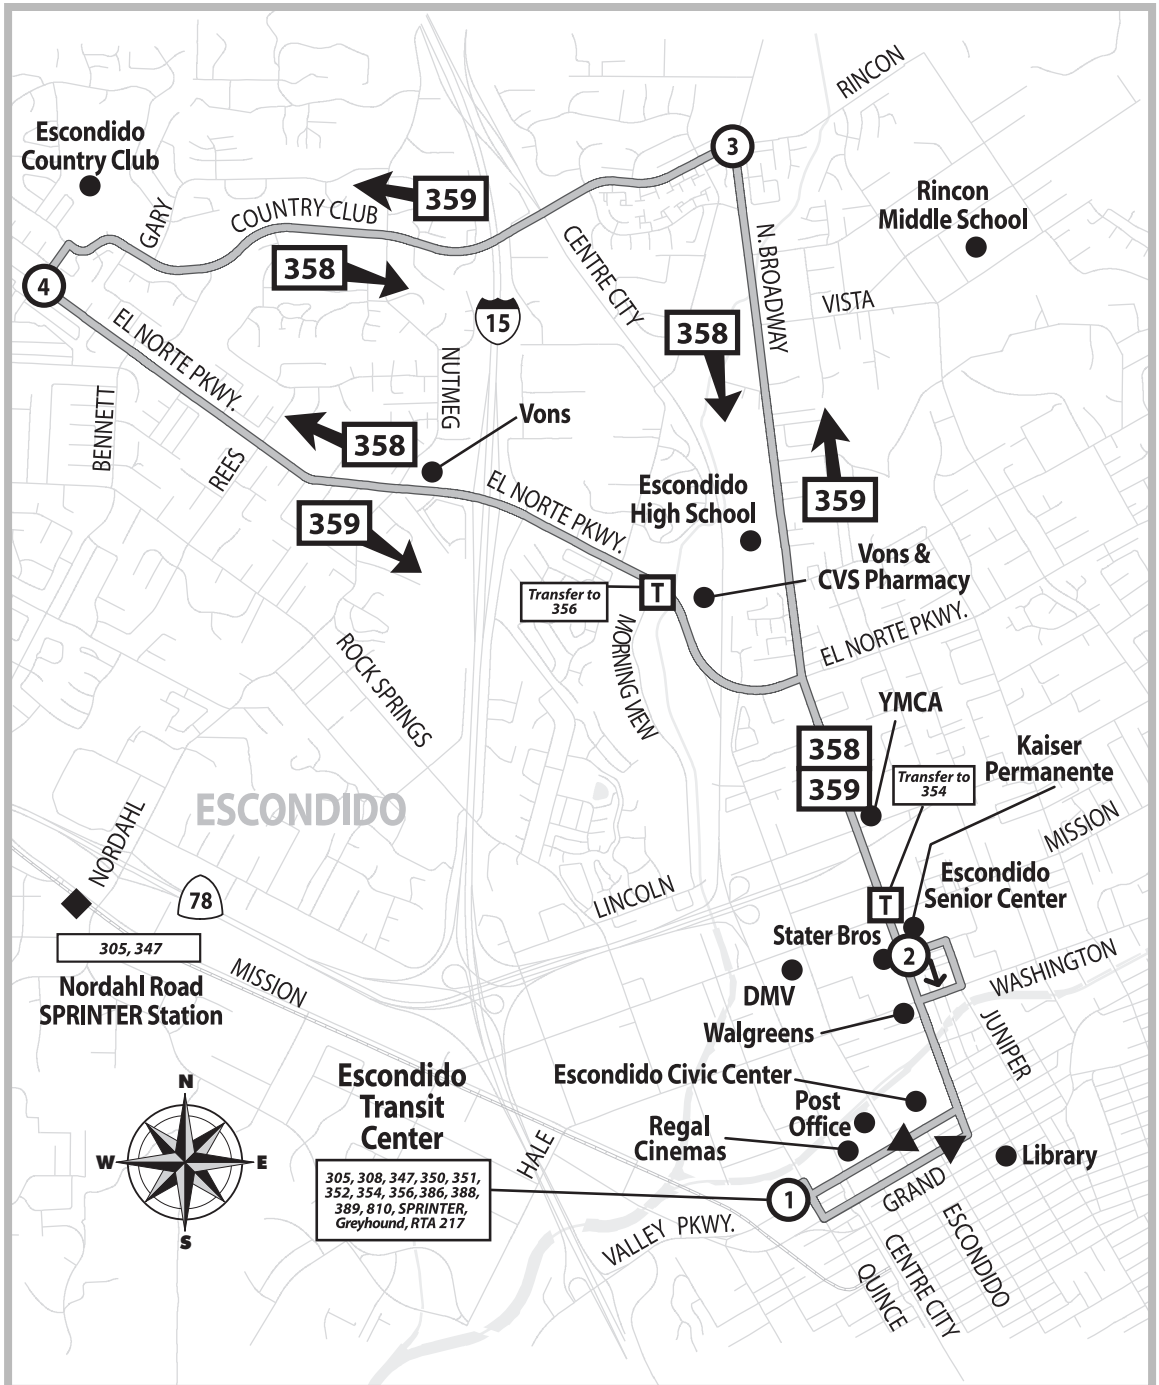

358 & 359

N. Broadway, Country Club & El Norte

MF

-  Route / Ruta
-  Street / Calle
-  Time Point / Punto de Tiempo
-  Landmark / Señal
-  Transfer / Transbordo
-  SPRINTER Station / Estaciones del SPRINTER

358 & 359

N. Broadway, Country Club & El Norte

MF

358 Monday - Friday

El Norte Pkwy., then N. Broadway

Escondido Transit Center	N. Broadway & Park Ave.	El Norte Pkwy. & Country Club Ln.	Country Club Ln. & N. Broadway	Escondido Senior Center	Escondido Transit Center
①	②	④	③	②	①
6:03	6:10	6:21	6:28	6:39	6:47
8:03	8:10	8:21	8:28	8:39	8:47
10:03	10:10	10:21	10:28	10:39	10:47
12:03	12:10	12:21	12:28	12:39	12:47
2:03	2:10	2:21	2:28	2:39	2:47
4:03	4:10	4:21	4:28	4:39	4:47
6:03	6:10	6:21	6:28	6:39	6:47
8:03	8:10	8:21	8:28	8:39	8:47

359 Monday - Friday

N. Broadway, then El Norte Pkwy.

Escondido Transit Center	N. Broadway & Park Ave.	Country Club Ln. & N. Broadway	El Norte Pkwy. & Country Club Ln.	Escondido Senior Center	Escondido Transit Center
①	②	③	④	②	①
5:03	5:10	5:18	5:24	5:38	5:46
7:03	7:10	7:18	7:24	7:38	7:46
9:03	9:10	9:18	9:24	9:38	9:46
11:03	11:10	11:18	11:24	11:38	11:46
1:03	1:10	1:18	1:24	1:38	1:46
3:03	3:10	3:18	3:24	3:38	3:46
5:03	5:10	5:18	5:24	5:38	5:46
7:03	7:10	7:18	7:24	7:38	7:46

Route 358/359 does not operate on Saturdays, Sundays or holidays.
La Ruta 358/359 no ofrece servicio sábados, domingos o días festivos.