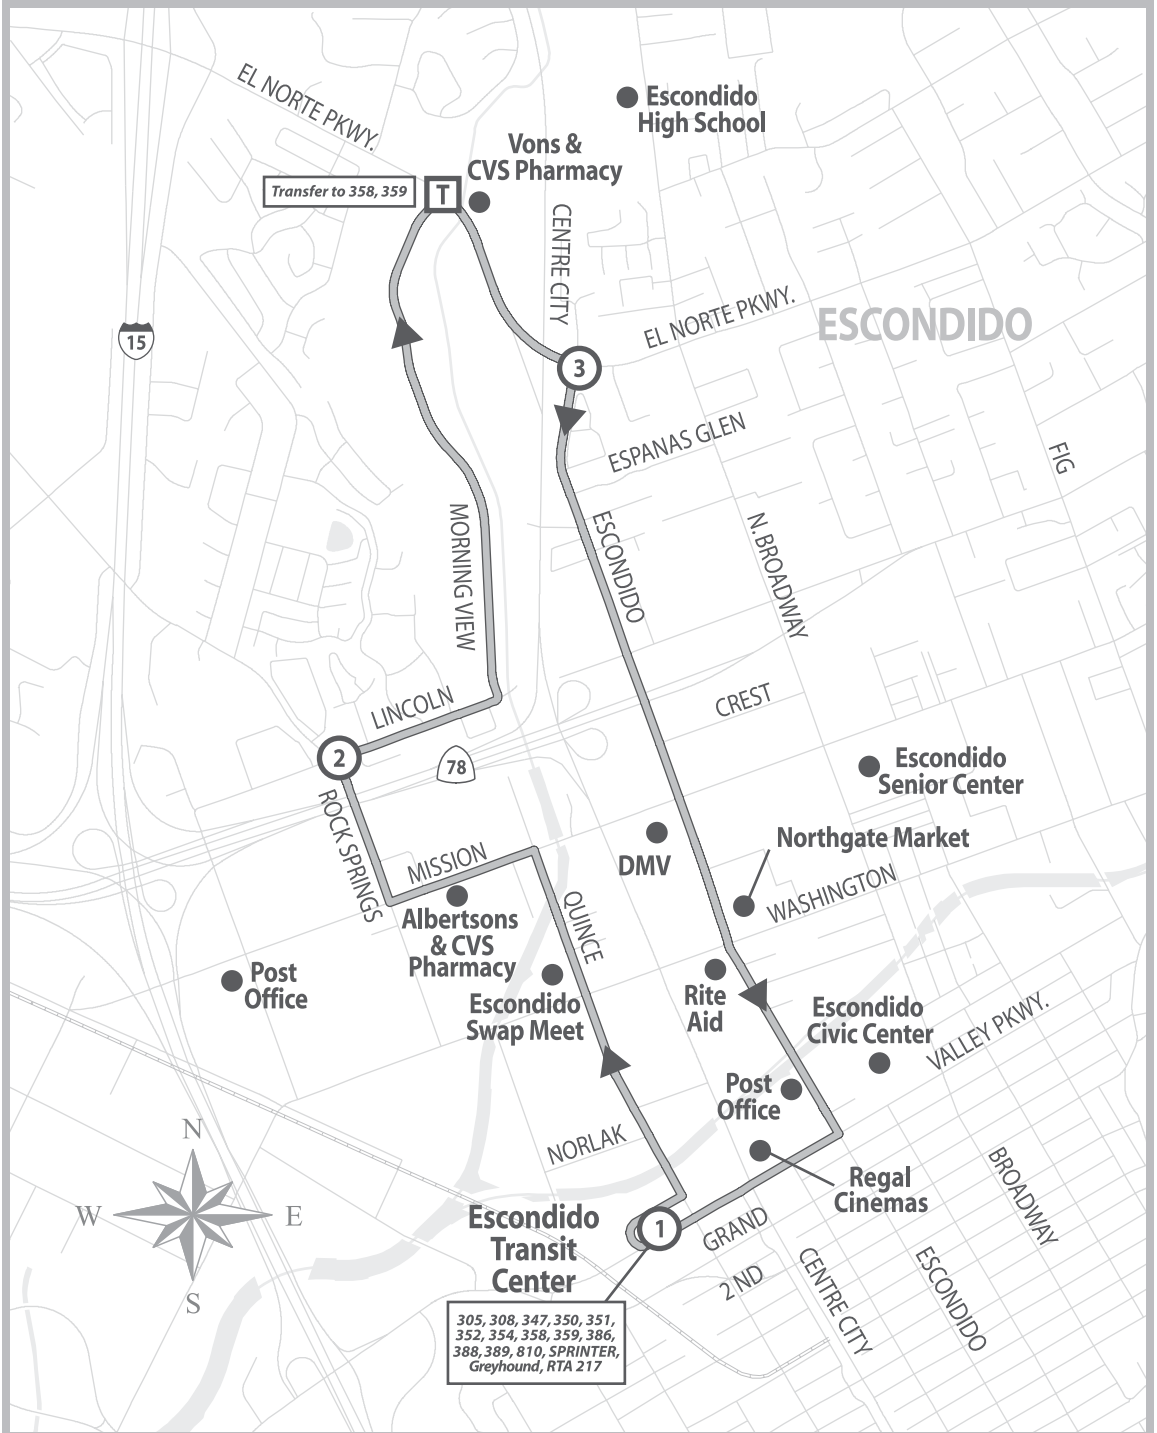

MF SA SU H

305, 308, 347, 350, 351, 352, 354, 358, 359, 386, 388, 389, 810, SPRINTER, Greyhound, RTA 217

-  Route / Ruta
-  Street / Calle
-  Time Point / Punto de Tiempo
-  Landmark / Señal
-  Transfer / Transbordo

MF SA SU H

Monday - Friday

Escondido Transit Center	Lincoln Ave. & Rock Springs Rd.	Escondido Bl. & El Norte Pkwy.	Escondido Transit Center
①	②	③	①
5:03	5:08	5:14	5:23
5:33	5:38	5:44	5:53
6:03	6:08	6:14	6:23
6:33	6:38	6:44	6:53
7:03	7:08	7:14	7:23
7:33	7:38	7:44	7:53
8:03	8:08	8:14	8:23
8:33	8:38	8:44	8:53
9:03	9:08	9:14	9:23
9:33	9:38	9:44	9:53
10:03	10:08	10:14	10:23
10:33	10:38	10:44	10:53
11:03	11:08	11:14	11:23
11:33	11:38	11:44	11:53
12:03	12:08	12:14	12:23
12:33	12:38	12:44	12:53
1:03	1:08	1:14	1:23
1:33	1:38	1:44	1:53
2:03	2:08	2:14	2:23
2:33	2:38	2:44	2:53
3:03	3:08	3:14	3:23
3:33	3:38	3:44	3:53
4:03	4:08	4:14	4:23
4:33	4:38	4:44	4:53
5:03	5:08	5:14	5:23
5:33	5:38	5:44	5:53
6:03	6:08	6:14	6:23
6:33	6:38	6:44	6:53
7:03	7:08	7:14	7:23
7:33	7:38	7:44	7:53
8:03	8:08	8:14	8:23
8:33	8:38	8:44	8:53
9:03	9:08	9:14	9:23

Saturday, Sunday & Holidays

Escondido Transit Center	Lincoln Ave. & Rock Springs Rd.	Escondido Bl. & El Norte Pkwy.	Escondido Transit Center
①	②	③	①
8:03	8:08	8:14	8:23
8:33	8:38	8:44	8:53
9:03	9:08	9:14	9:23
9:33	9:38	9:44	9:53
10:03	10:08	10:14	10:23
10:33	10:38	10:44	10:53
11:03	11:08	11:14	11:23
11:33	11:38	11:44	11:53
12:03	12:08	12:14	12:23
12:33	12:38	12:44	12:53
1:03	1:08	1:14	1:23
1:33	1:38	1:44	1:53
2:03	2:08	2:14	2:23
2:33	2:38	2:44	2:53
3:03	3:08	3:14	3:23
3:33	3:38	3:44	3:53
4:03	4:08	4:14	4:23
4:33	4:38	4:44	4:53
5:03	5:08	5:14	5:23
5:33	5:38	5:44	5:53