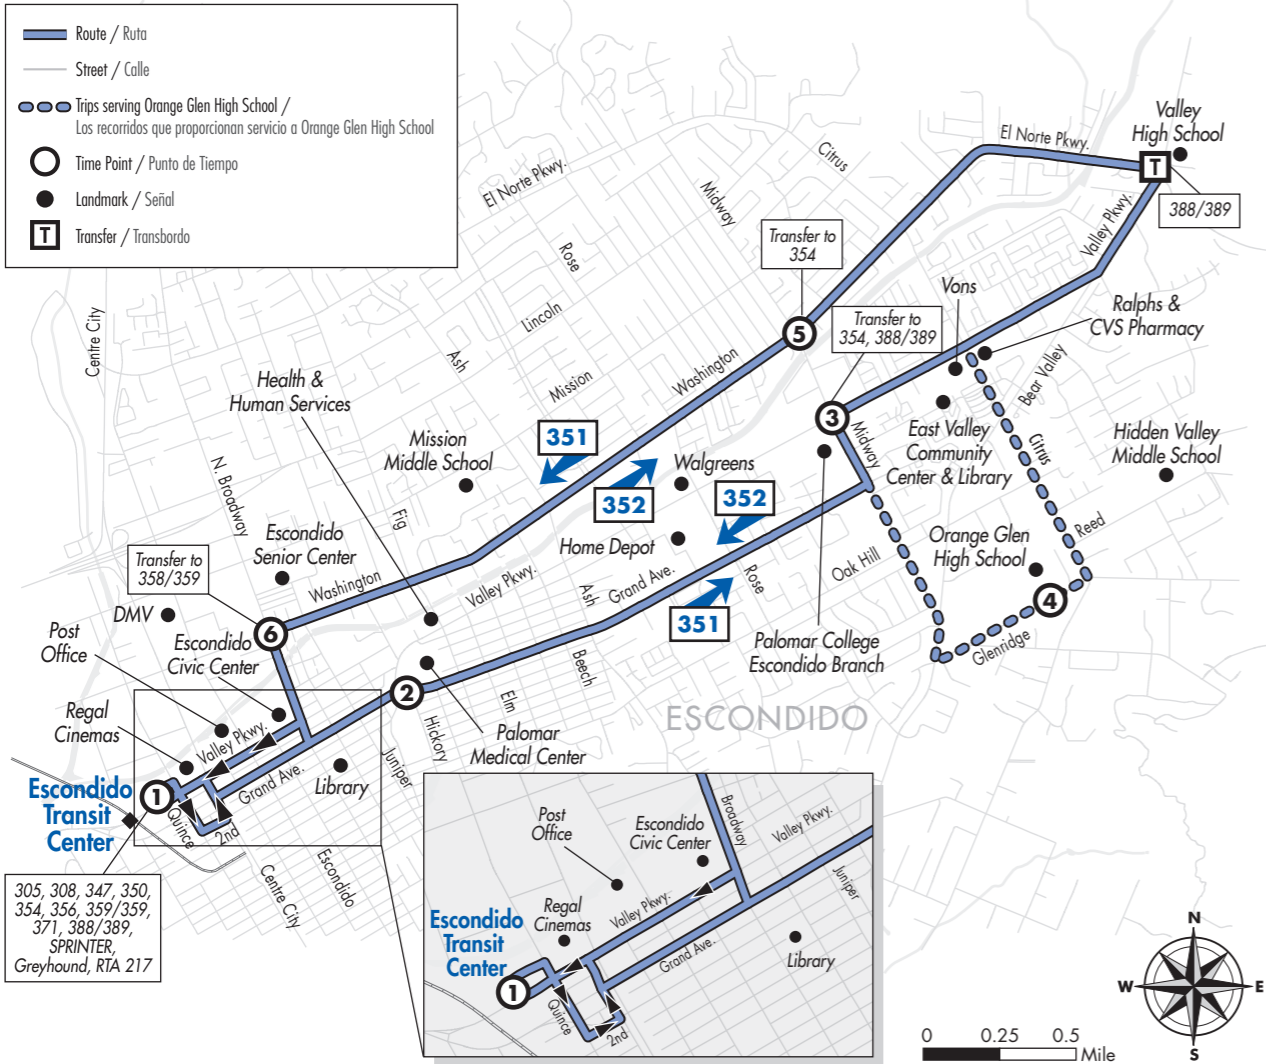

305, 308, 347, 350, 354, 356, 359/359, 371, 388/389, SPRINTER, Greyhound, RTA 217

351 Monday - Friday Grand Ave., then Washington Ave.

Escondido Transit Center 1	Palomar Medical Center 2	Valley Pkwy. & Midway Dr. 3	Orange Glen High School 4	Washington Ave. & Midway Dr. 5	Washington Ave. & N. Broadway 6	Escondido Transit Center 1
5:03	5:10	5:21	-	5:31	5:40	5:48a
5:33	5:40	5:51	-	6:01	6:10	6:18
6:03	6:10	6:21	-	6:31	6:40	6:48
6:33	6:40	6:51	-	7:01	7:10	7:18
7:03	7:10	-	7:24	7:35	7:44	7:52
7:33	7:40	7:51	-	8:01	8:10	8:18
8:03	8:10	8:21	-	8:31	8:40	8:48
8:33	8:40	8:51	-	9:01	9:10	9:18
9:03	9:10	9:21	-	9:31	9:40	9:48
9:33	9:40	9:51	-	10:01	10:10	10:18
10:03	10:10	10:21	-	10:31	10:40	10:48
10:33	10:40	10:51	-	11:01	11:10	11:18
11:03	11:10	11:21	-	11:31	11:40	11:48
11:33	11:40	11:51	-	12:01	12:10	12:18p
12:03	12:10	12:21	-	12:31	12:40	12:48
12:33	12:40	12:51	-	1:01	1:10	1:18
1:03	1:10	1:21	-	1:31	1:40	1:48
1:33	1:40	1:51	-	2:01	2:10	2:18
2:03	2:10	2:21	-	2:31	2:40	2:48
2:33	2:40	-	2:54	3:05	3:14	3:22
3:03	3:10	3:21	-	3:31	3:40	3:48
3:33	3:40	3:51	-	4:01	4:10	4:18
4:03	4:10	4:21	-	4:31	4:40	4:48
4:33	4:40	4:51	-	5:01	5:10	5:18
5:03	5:10	5:21	-	5:31	5:40	5:48
5:33	5:40	5:51	-	6:01	6:10	6:18
6:33	6:40	6:51	-	7:01	7:10	7:18
7:33	7:40	7:51	-	8:01	8:10	8:18
8:33	8:40	8:51	-	9:01	9:10	9:18
9:33	9:40	9:51	-	10:01	10:10	10:18
10:33	10:40	10:51	-	-	-	-
11:33	11:40	11:51	-	-	-	-